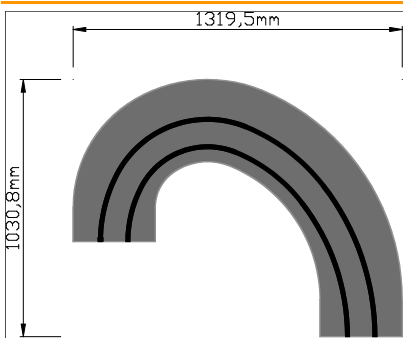

Preise

Ready to Race	392,35€
Bausatz	197,54€

218d / 218dg

Geometrie

Spurlänge	3226,0mm
Radien von	190,0mm
bis	742,0mm
Spurwechsel	2

Preise

Ready to Race	904,29€
---------------	---------

Die Module 217d und 218d sind auch mit Fahrtrichtung gegen den Uhrzeigersinn erhältlich und heißen dann 217dg oder 218dg. Diese werden hinter einer Überfahrt benötigt!

221 - Rampe oder Hügel

Geometrie

Spurlänge	1530,4mm
Biegeradien	
Rampe	3751,1mm
Hügel	1875,5mm
Lichte Höhe	
Rampe	90,0mm
Hügel	54,5mm

Preise

Ready to Race	241,20€
Bausatz	130,90€

Das Modul 221 kann entweder als Rampe oder als Hügel aufgebaut werden. Beim Einsatz als Rampe werden folgende Module benötigt: 2x 221, 223 und 224. Der Hügel kann als Ersatz für eine 201h aufgebaut werden.

223

Geometrie

Spurlänge	1757,4mm
Radien von	300,0mm
bis	990,0mm

Preise

Ready to Race	268,29€
Bausatz	145,18€

Dieses Modul kann nur zusammen mit dem Modul 221 eingesetzt werden.

223d

Geometrie

Spurlänge	1757,4mm
Radien von	300,0mm
bis	990,0mm
Spurwechsel	1

Preise

Ready to Race	568,17€
---------------	---------

Dieses Modul kann nur zusammen mit dem Modul 221 eingesetzt werden.

224

Geometrie

Spurlänge	1757,4mm
Radien von	300,0mm
bis	990,0mm