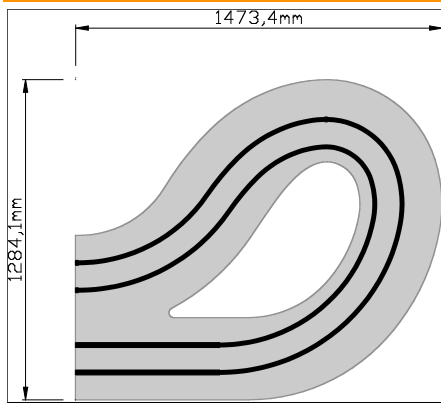

Ready to Race 215,81€

Bausatz 109,48€

217

Geometrie

Spurlänge 3226,0mm

Radien
von 190,0mm
bis 742,0mm

Preise

Ready to Race 392,35€

Bausatz 197,54€

217d / 217dg

Geometrie

Spurlänge 3226,0mm

Radien
von 190,0mm
bis 742,0mm

Spurwechsel 2

Preise

Ready to Race 904,29€

Die Module 217d und 218d sind auch mit Fahrtrichtung gegen den Uhrzeigersinn erhältlich und heißen dann 217dg oder 218dg. Diese werden hinter einer Überfahrt benötigt!

218

Geometrie

Spurlänge	3226,0mm
Radien von	190,0mm
bis	742,0mm

Preise

Ready to Race	392,35€
Bausatz	197,54€

218d / 218dg

Geometrie

Spurlänge	3226,0mm
Radien von	190,0mm
bis	742,0mm
Spurwechsel	2

Preise

Ready to Race	904,29€
---------------	---------

Die Module 217d und 218d sind auch mit Fahrtrichtung gegen den Uhrzeigersinn erhältlich und heißen dann 217dg oder 218dg. Diese werden hinter einer Überfahrt benötigt!