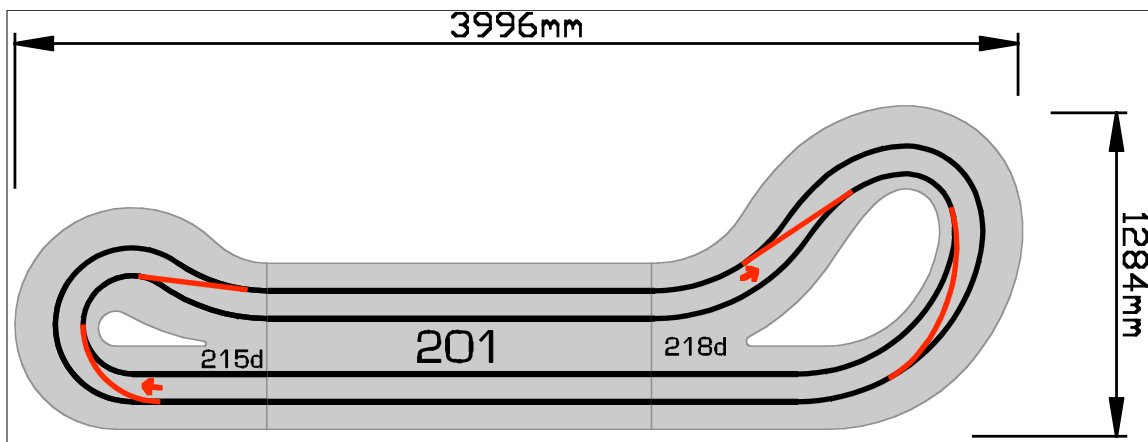

Beispiel 1

Beispiel 2

Beispiel 3