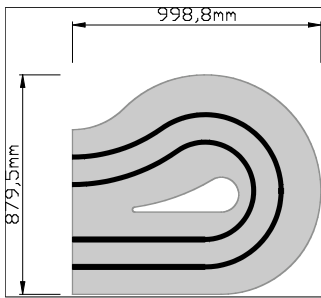

Preise

Ready to Race	897,63€
---------------	---------

211

Geometrie

Spurlänge innen	950,3mm
außen	1123,1mm
Radien von	1760,0mm
bis	2200,0mm

Preise

Ready to Race	Preis folgt
Bausatz	Preis folgt

215

Geometrie

Spurlänge	1888,5mm
Radien von	195,0mm
bis	619,0mm

Preise

Ready to Race	215,81€
Bausatz	109,48€

215d

Geometrie

Spurlänge 1888,5mm

Radien
von 195,0mm
bis 619,0mm

Spurwechsel 2

Preise

Ready to Race 742,47€

216

Geometrie

Spurlänge 1888,5mm

Radien
von 195,0mm
bis 619,0mm

Preise

Ready to Race 215,81€

Bausatz 109,48€

217

Geometrie

Spurlänge 3226,0mm

Radien
von 190,0mm
bis 742,0mm

Preise

Ready to Race 392,35€