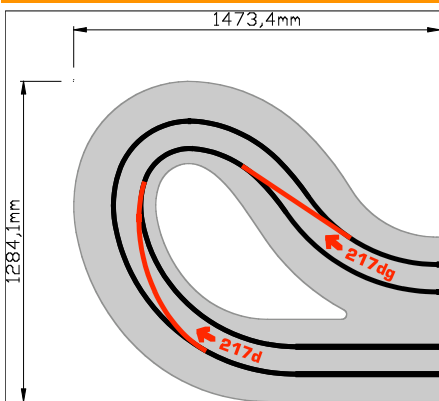

Spurwechsel 2

Preise

Ready to Race 742,47€

216

Geometrie

Spurlänge 1888,5mm

Radien
von 195,0mm
bis 619,0mm

Preise

Ready to Race 215,81€

Bausatz 109,48€

217

Geometrie

Spurlänge 3226,0mm

Radien
von 190,0mm
bis 742,0mm

Preise

Ready to Race 392,35€

Bausatz 197,54€

217d / 217dg

Geometrie

Spurlänge 3226,0mm

Radien
von 190,0mm
bis 742,0mm

Spurwechsel 2

Preise

Ready to Race 904,29€

Die Module 217d und 218d sind auch mit Fahrtrichtung gegen den Uhrzeigersinn erhältlich und heißen dann 217dg oder 218dg. Diese werden hinter einer Überfahrt benötigt!

218

Geometrie

Spurlänge	3226,0mm
Radien von	190,0mm
bis	742,0mm