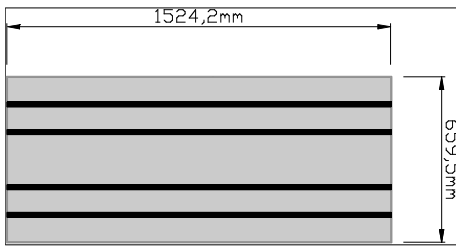

SLOT FIRE 200

201

Geometrie

Spurlänge 2x
1524,2mm

Preise

Ready to Race 278,91€
Bausatz 130,90€

201ai - Anschlussmodul

Geometrie

Spurlänge 2x
1524,2mm

Preise

Ready to Race 377,45€
Bausatz 159,46€

201d

Geometrie

Spurlänge 2x
1524,2mm

Spurwechsel 2

Preise