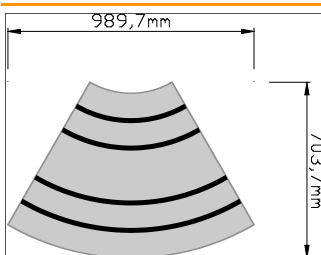

202

Geometrie

Spurlänge	2x 762,1mm
-----------	---------------

Preise

Ready to Race	176,94€
Bausatz	90,44€

202h

Geometrie

Spurlänge	762,1mm
-----------	---------

Preise

Ready to Race	108,70€
Bausatz	61,88€

207

Geometrie

Spurlänge	
innen	518,4mm
außen	863,9mm
Radien	
von	440,0mm
bis	880,0mm

Preise

Ready to Race	192,53€
Bausatz	102,34€

209