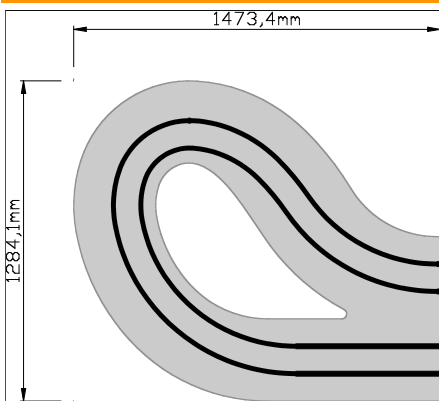

Geometrie

Spurlänge	1888,5mm
Radien von	195,0mm
bis	619,0mm

Preise

Ready to Race	215,81€
Bausatz	109,48€

215d

Geometrie

Spurlänge 1888,5mm

Radien
von 195,0mm
bis 619,0mm

Spurwechsel 2

Preise

Ready to Race 742,47€

216

Geometrie

Spurlänge 1888,5mm

Radien
von 195,0mm
bis 619,0mm

Preise

Ready to Race 215,81€

Bausatz 109,48€

217

Geometrie

Spurlänge 3226,0mm

Radien
von 190,0mm
bis 742,0mm

Preise

Ready to Race 392,35€

Bausatz 197,54€

217d / 217dg

Geometrie

Spurlänge 3226,0mm

Radien
von 190,0mm
bis 742,0mm

Spurwechsel 2

Preise

Ready to Race 904,29€