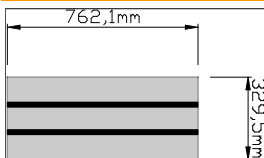

202

Geometrie

Spurlänge	2x 762,1mm
-----------	---------------

Preise

Ready to Race	176,94€
Bausatz	90,44€

202h

Geometrie

Spurlänge	762,1mm
-----------	---------

Preise

Ready to Race	108,70€
Bausatz	61,88€

207

Geometrie

Spurlänge	
innen	518,4mm
außen	863,9mm
Radien	
von	440,0mm
bis	880,0mm

Preise

Ready to Race	192,53€
Bausatz	102,34€

209