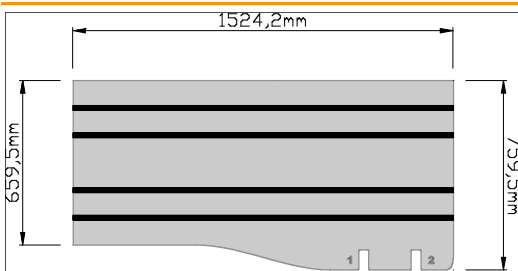

SLOT FIRE 200

201

Geometrie

Spurlänge 2x
1524,2mm

Preise

Ready to Race 278,91€
Bausatz 130,90€

201ai - Anschlussmodul

Geometrie

Spurlänge 2x
1524,2mm

Preise

Ready to Race 377,45€
Bausatz 159,46€

201d

Geometrie

Spurlänge 2x
1524,2mm

Spurwechsel 2

Preise