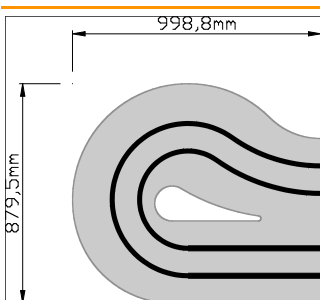

Geometrie

Spurlänge innen	1117,6mm
außen	1838,5mm
Radien von	315,0mm
bis	1640,0mm

Preise

Ready to Race	374,99€
Bausatz	190,40€

209d

Geometrie

Spurlänge innen	1117,6mm
außen	1838,5mm
Radien von	315,0mm
bis	1640,0mm
Spurwechsel	2

Preise

Ready to Race	897,63€
---------------	---------

211

Geometrie

Spurlänge innen	950,3mm
außen	1123,1mm
Radien von	1760,0mm
bis	2200,0mm

Preise

Ready to Race	Preis folgt
Bausatz	Preis folgt

215

Geometrie

Spurlänge	1888,5mm
Radien von	195,0mm
bis	619,0mm

Preise

Ready to Race	215,81€
Bausatz	109,48€

215d

Geometrie

Spurlänge 1888,5mm

Radien
von 195,0mm
bis 619,0mm

Spurwechsel 2

Preise

Ready to Race 742,47€

216

Geometrie

Spurlänge 1888,5mm

Radien
von 195,0mm
bis 619,0mm

Preise