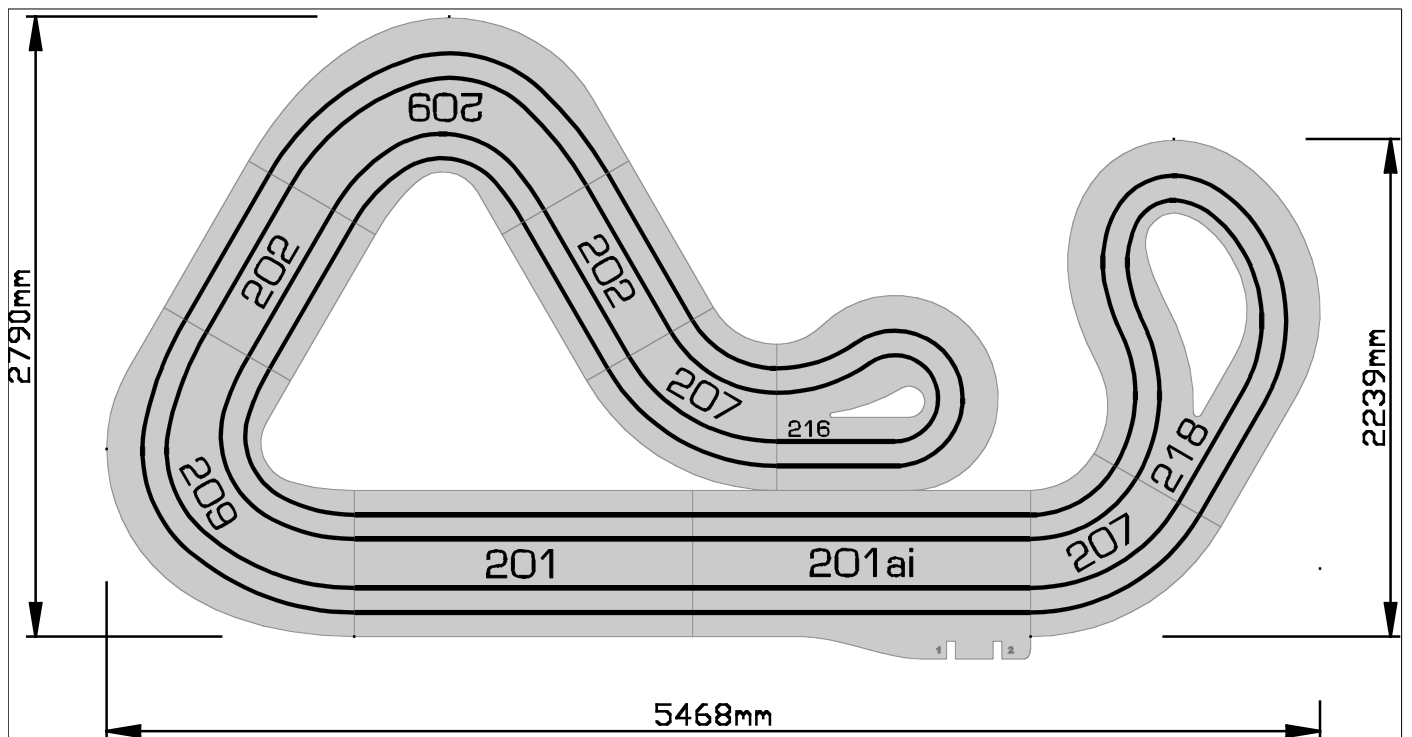

223

Geometrie

Spurlänge	1757,4mm
Radien von	300,0mm
bis	990,0mm

Preise

Ready to Race	268,29€
Bausatz	145,18€

Dieses Modul kann nur zusammen mit dem Modul 221 eingesetzt werden.

223d

Geometrie

Spurlänge	1757,4mm
Radien von	300,0mm
bis	990,0mm
Spurwechsel	1

Preise

Ready to Race	568,17€
---------------	---------

Dieses Modul kann nur zusammen mit dem Modul 221 eingesetzt werden.

224

Geometrie

Spurlänge	1757,4mm
Radien von	300,0mm
bis	990,0mm

Preise

Ready to Race	268,29€
Bausatz	145,18€

Dieses Modul kann nur zusammen mit dem Modul 221 eingesetzt werden.

224d

Geometrie

Spurlänge	1757,4mm
Radien von	300,0mm
bis	990,0mm
Spurwechsel	1

Preise

Ready to Race	568,17€
---------------	---------

Beispiel 8

Beispiel 9

Beispiel 10

Beispiel 11

„Bastelbogen“ - Alle Module zum ausschneiden und planen.

„Bastelbogen“ - Alle Module zum ausschneiden und planen.