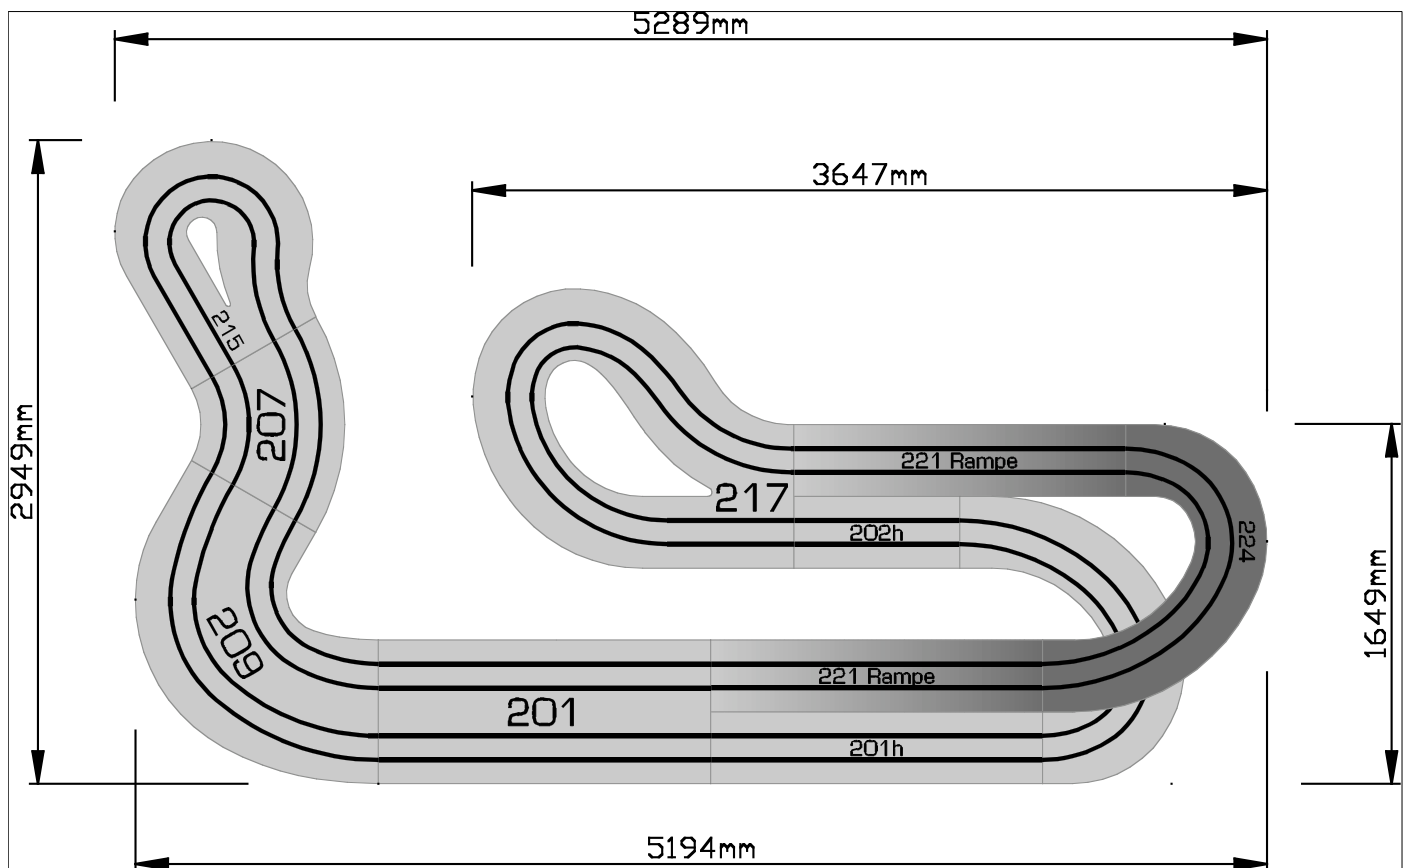

223

Geometrie

Spurlänge	1757,4mm
Radien von	300,0mm
bis	990,0mm

Preise

Ready to Race	268,29€
Bausatz	145,18€

Dieses Modul kann nur zusammen mit dem Modul 221 eingesetzt werden.

223d

Geometrie

Spurlänge	1757,4mm
Radien von	300,0mm
bis	990,0mm
Spurwechsel	1

Preise

Ready to Race	568,17€
---------------	---------

Dieses Modul kann nur zusammen mit dem Modul 221 eingesetzt werden.

224

Geometrie

Spurlänge	1757,4mm
Radien von	300,0mm
bis	990,0mm

Preise

Ready to Race	268,29€
Bausatz	145,18€

Dieses Modul kann nur zusammen mit dem Modul 221 eingesetzt werden.

224d

Geometrie

Spurlänge	1757,4mm
Radien von	300,0mm
bis	990,0mm
Spurwechsel	1

Preise

Ready to Race	568,17€
---------------	---------

Beispiel 8

Beispiel 9

Beispiel 10

Beispiel 11

„Bastelbogen“ - Alle Module zum ausschneiden und planen.

„Bastelbogen“ - Alle Module zum ausschneiden und planen.