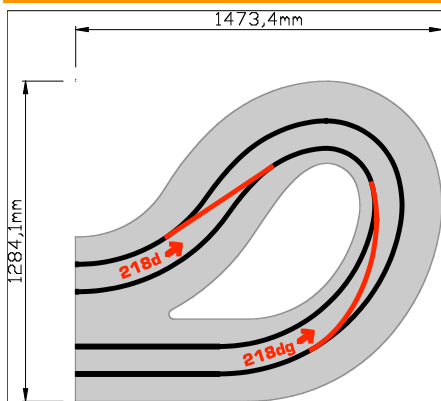

Bausatz 197,54€

217d / 217dg

Geometrie

Spurlänge 3226,0mm

Radien
von 190,0mm
bis 742,0mm

Spurwechsel 2

Preise

Ready to Race 904,29€

Die Module 217d und 218d sind auch mit Fahrtrichtung gegen den Uhrzeigersinn erhältlich und heißen dann 217dg oder 218dg. Diese werden hinter einer Überfahrt benötigt!

218

Geometrie

Spurlänge	3226,0mm
Radien von	190,0mm
bis	742,0mm

Preise

Ready to Race	392,35€
Bausatz	197,54€

218d / 218dg

Geometrie

Spurlänge	3226,0mm
Radien von	190,0mm
bis	742,0mm
Spurwechsel	2

Preise

Ready to Race	904,29€
---------------	---------

Die Module 217d und 218d sind auch mit Fahrtrichtung gegen den Uhrzeigersinn erhältlich und heißen dann 217dg oder 218dg. Diese werden hinter einer Überfahrt benötigt!

221 - Rampe oder Hügel

Geometrie

Spurlänge	1530,4mm
Biegeradien	
Rampe	3751,1mm
Hügel	1875,5mm
Lichte Höhe	
Rampe	90,0mm
Hügel	54,5mm

Preise

Ready to Race	241,20€
Bausatz	130,90€

Das Modul 221 kann entweder als Rampe oder als Hügel aufgebaut werden. Beim Einsatz als Rampe werden folgende Module benötigt: 2x 221, 223 und 224. Der Hügel kann als Ersatz für eine 201h aufgebaut werden.