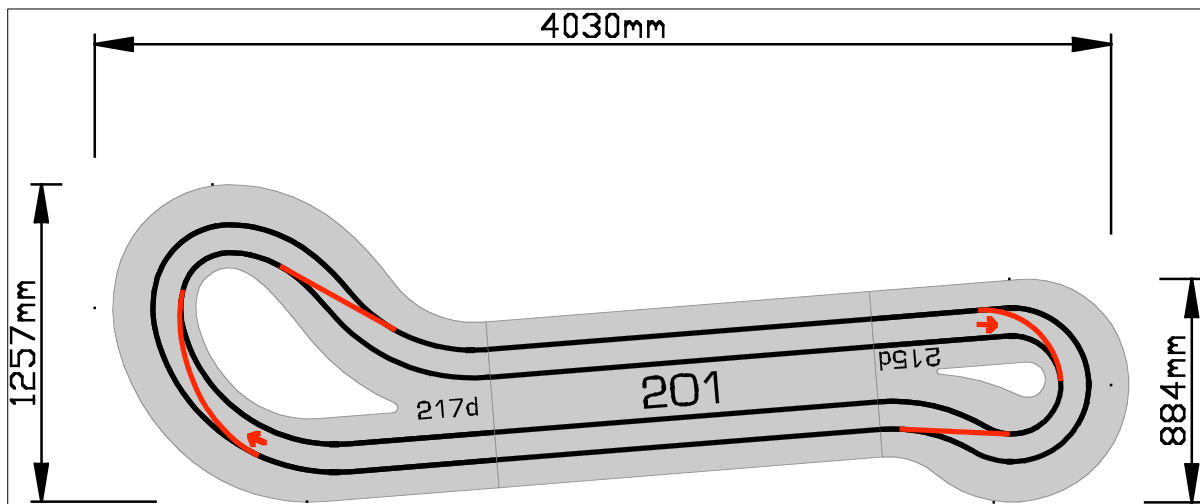

Spurlänge	1757,4mm
Radien von	300,0mm
bis	990,0mm
Spurwechsel	1

Preise

Ready to Race	568,17€
---------------	---------

Dieses Modul kann nur zusammen mit dem Modul 221 eingesetzt werden.

224

Geometrie

Spurlänge	1757,4mm
Radien von	300,0mm
bis	990,0mm

Preise

Ready to Race	268,29€
Bausatz	145,18€

Dieses Modul kann nur zusammen mit dem Modul 221 eingesetzt werden.

224d

Geometrie

Spurlänge	1757,4mm
Radien von	300,0mm
bis	990,0mm
Spurwechsel	1

Preise

Ready to Race	568,17€
---------------	---------

Dieses Modul kann nur zusammen mit dem Modul 221 eingesetzt werden.

Beispiel 1

Beispiel 2

Beispiel 3

Beispiel 4

Beispiel 5

Beispiel 6

Beispiel 7

Beispiel 8

Beispiel 9

Beispiel 10

Beispiel 11

„Bastelbogen“ - Alle Module zum ausschneiden und planen.

„Bastelbogen“ - Alle Module zum ausschneiden und planen.