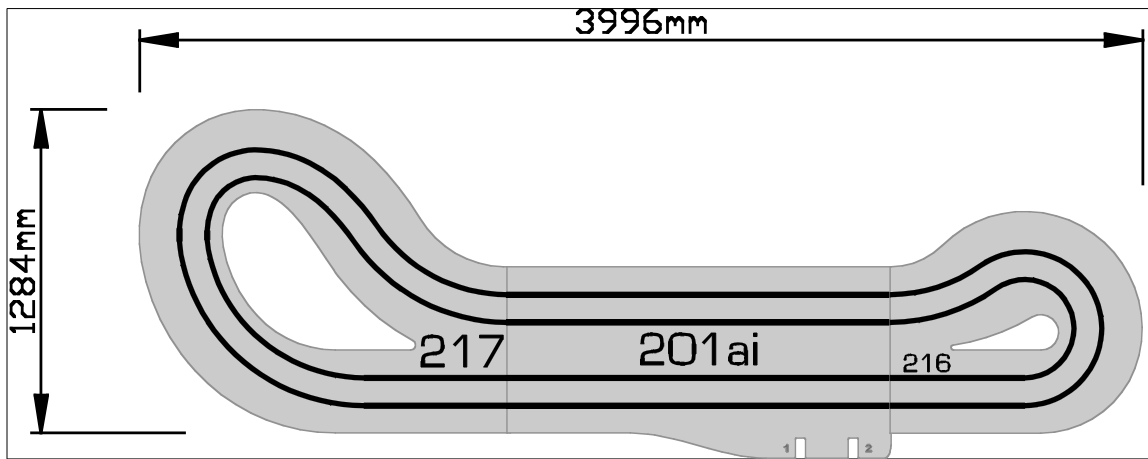

Beispiel 1

Beispiel 2

Beispiel 3