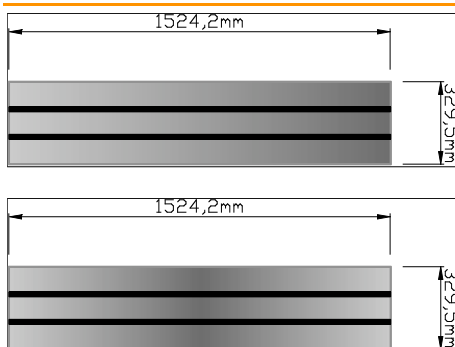

221 - Rampe oder Hügel

Geometrie

Spurlänge	1530,4mm
Biegeradien	
Rampe	3751,1mm
Hügel	1875,5mm
Lichte Höhe	
Rampe	90,0mm
Hügel	54,5mm

Preise

Ready to Race	241,20€
Bausatz	130,90€

Das Modul 221 kann entweder als Rampe oder als Hügel aufgebaut werden. Beim Einsatz als Rampe werden folgende Module benötigt: 2x 221, 223 und 224. Der Hügel kann als Ersatz für eine 201h aufgebaut werden.