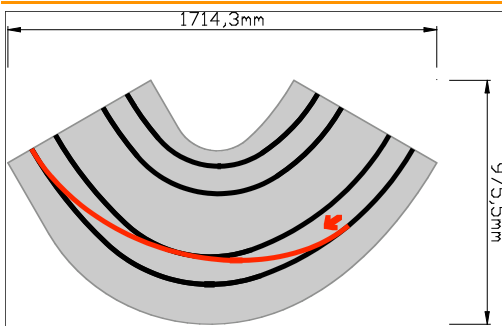

202

Geometrie

Spurlänge	2x 762,1mm
-----------	---------------

Preise

Ready to Race	176,94€
Bausatz	90,44€

202h

Geometrie

Spurlänge	762,1mm
-----------	---------

Preise

Ready to Race	108,70€
Bausatz	61,88€

207

Geometrie

Spurlänge	
innen	518,4mm
außen	863,9mm
Radien	
von	440,0mm
bis	880,0mm

Preise

Ready to Race	192,53€
Bausatz	102,34€

209

Geometrie

Spurlänge innen	1117,6mm
außen	1838,5mm
Radien von	315,0mm
bis	1640,0mm

Preise

Ready to Race	374,99€
Bausatz	190,40€

209d

Geometrie

Spurlänge innen	1117,6mm
außen	1838,5mm
Radien von	315,0mm
bis	1640,0mm
Spurwechsel	2