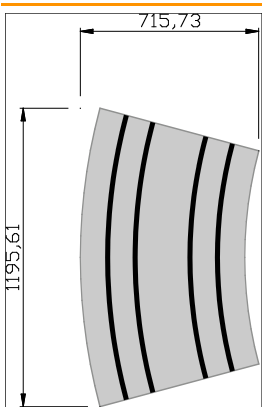

Preise

Ready to Race	108,70€
Bausatz	61,88€

207

Geometrie

Spurlänge	
innen	518,4mm
außen	863,9mm
Radien	
von	440,0mm
bis	880,0mm

Preise

Ready to Race	192,53€
Bausatz	102,34€

209

Geometrie

Spurlänge innen	1117,6mm
außen	1838,5mm
Radien von	315,0mm
bis	1640,0mm

Preise

Ready to Race	374,99€
Bausatz	190,40€

209d

Geometrie

Spurlänge innen	1117,6mm
außen	1838,5mm
Radien von	315,0mm
bis	1640,0mm
Spurwechsel	2

Preise

Ready to Race	897,63€
---------------	---------

211

Geometrie

Spurlänge innen	950,3mm
außen	1123,1mm
Radien von	1760,0mm
bis	2200,0mm

Preise

Ready to Race	Preis folgt
Bausatz	Preis folgt

215

Geometrie

Spurlänge	1888,5mm
Radien von	195,0mm
bis	619,0mm

Preise

Ready to Race	215,81€
Bausatz	109,48€

215d

Geometrie

Spurlänge 1888,5mm

Radien
von 195,0mm
bis 619,0mm