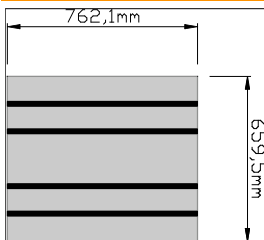

Spurlänge	1524,2mm
Spurwechsel	1

Preise

Ready to Race	573,21€
---------------	---------

201hai - Anschlussmodul

Geometrie

Spurlänge	1524,2mm
-----------	----------

Preise

Ready to Race	275,48€
Bausatz	119,00€

202

Geometrie

Spurlänge	2x 762,1mm
-----------	---------------

Preise

Ready to Race	176,94€
Bausatz	90,44€

202h

Geometrie

Spurlänge	762,1mm
-----------	---------