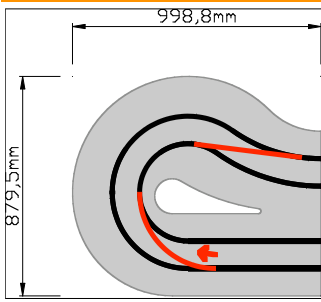

Geometrie

Spurlänge innen	1117,6mm
außen	1838,5mm
Radien von	315,0mm
bis	1640,0mm

Preise

Ready to Race	374,99€
Bausatz	190,40€

209d

Geometrie

Spurlänge innen	1117,6mm
außen	1838,5mm
Radien von	315,0mm
bis	1640,0mm
Spurwechsel	2

Preise

Ready to Race	897,63€
---------------	---------

211

Geometrie

Spurlänge innen	950,3mm
außen	1123,1mm
Radien von	1760,0mm
bis	2200,0mm

Preise

Ready to Race	Preis folgt
Bausatz	Preis folgt

215

Geometrie

Spurlänge	1888,5mm
Radien von	195,0mm
bis	619,0mm

Preise

Ready to Race	215,81€
Bausatz	109,48€

215d

Geometrie

Spurlänge 1888,5mm

Radien
von 195,0mm
bis 619,0mm

Spurwechsel 2

Preise

Ready to Race 742,47€

216

Geometrie

Spurlänge 1888,5mm

Radien
von 195,0mm
bis 619,0mm

Preise