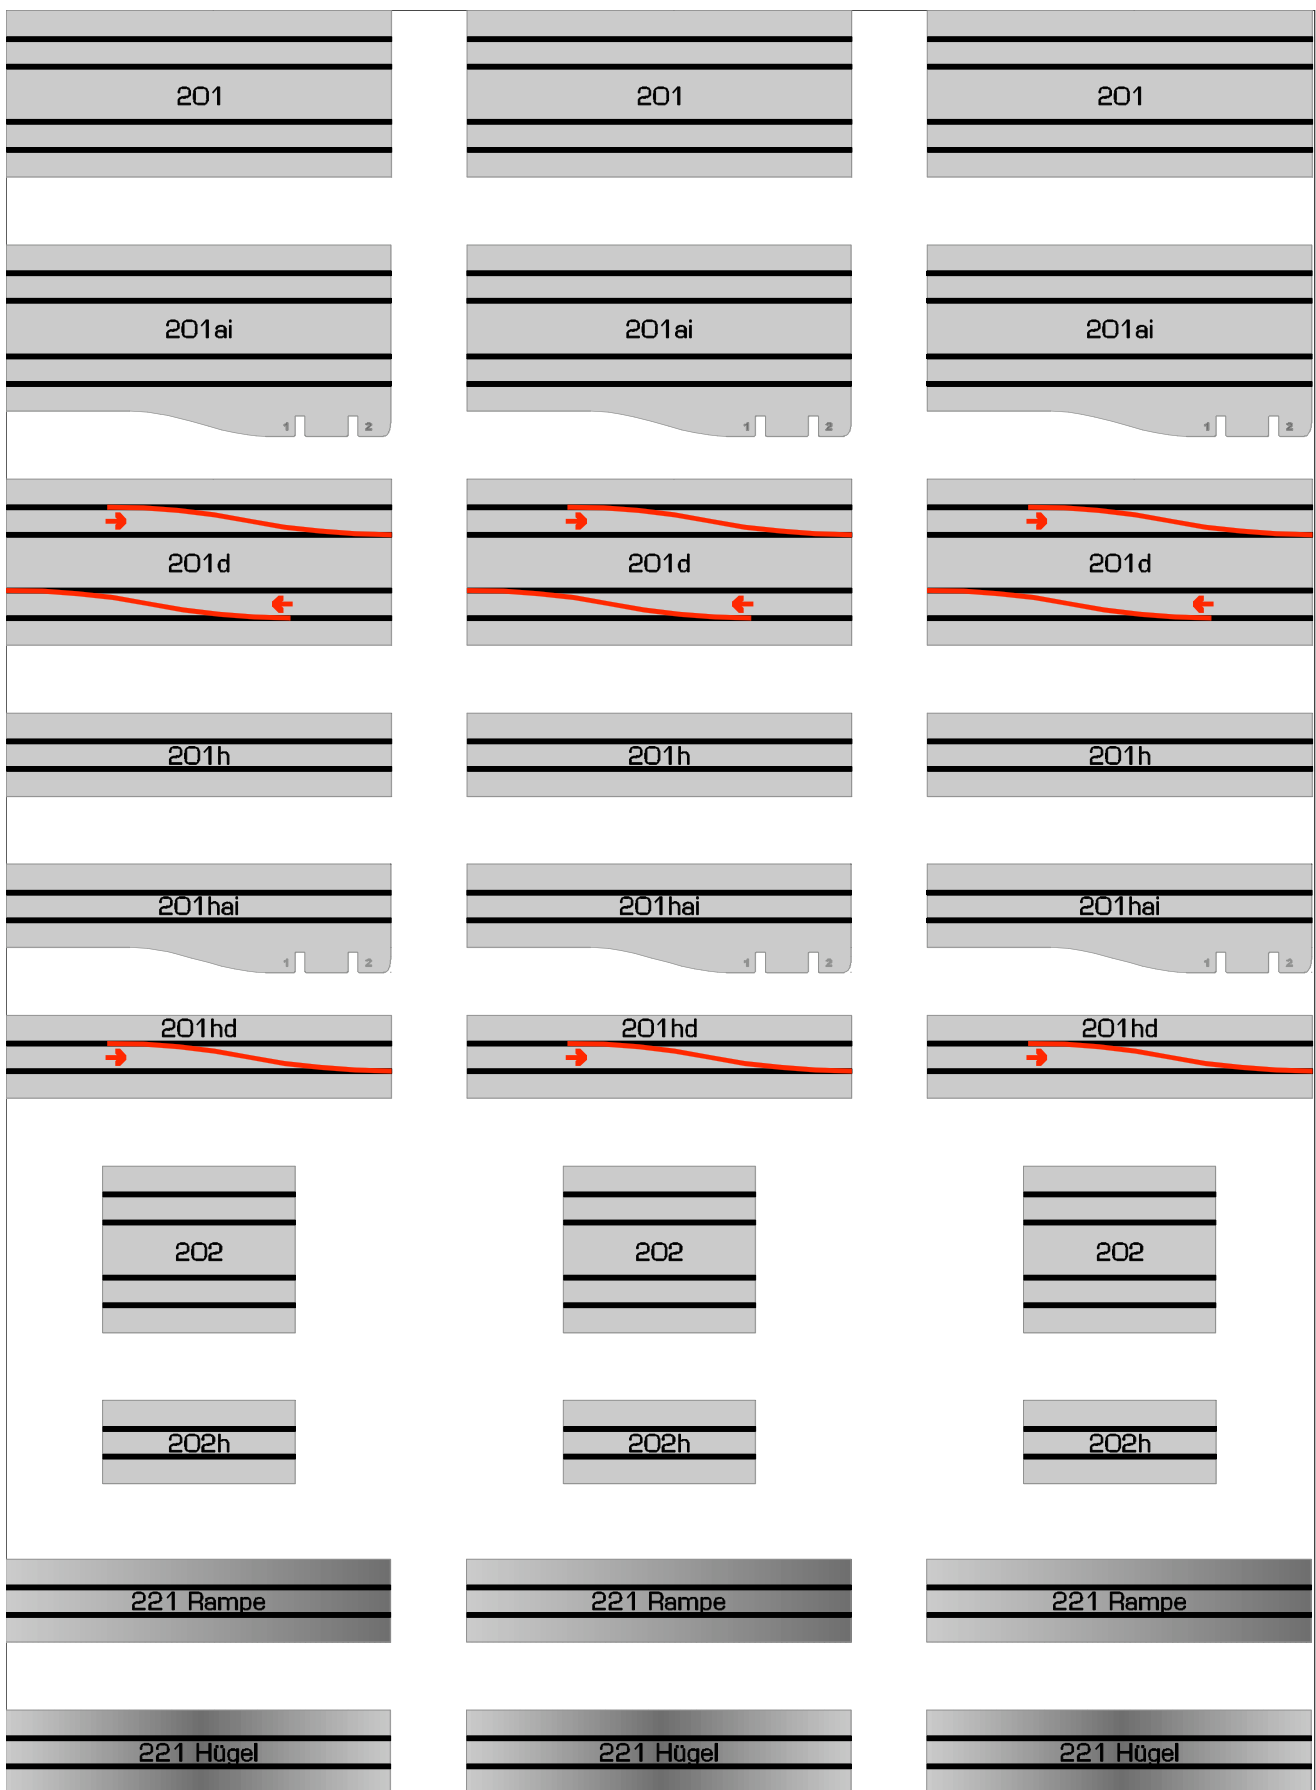

Geometrie

Spurlänge innen	1117,6mm
außen	1838,5mm
Radien von	315,0mm
bis	1640,0mm

Preise

Ready to Race	374,99€
Bausatz	190,40€

209d

Geometrie

Spurlänge innen	1117,6mm
außen	1838,5mm
Radien von	315,0mm
bis	1640,0mm
Spurwechsel	2

Preise

Ready to Race	392,35€
Bausatz	197,54€

218d / 218dg

Geometrie

Spurlänge	3226,0mm
Radien von	190,0mm
bis	742,0mm
Spurwechsel	2

Preise

Ready to Race	904,29€
---------------	---------

Die Module 217d und 218d sind auch mit Fahrtrichtung gegen den Uhrzeigersinn erhältlich und heißen dann 217dg oder 218dg. Diese werden hinter einer Überfahrt benötigt!

Preise

Ready to Race	268,29€
Bausatz	145,18€

Dieses Modul kann nur zusammen mit dem Modul 221 eingesetzt werden.

224d

Geometrie

Spurlänge	1757,4mm
Radien von	300,0mm
bis	990,0mm
Spurwechsel	1

Preise

Ready to Race	568,17€
---------------	---------

Beispiel 8

Beispiel 9

Beispiel 10

Beispiel 11

„Bastelbogen“ - Alle Module zum ausschneiden und planen.

„Bastelbogen“ - Alle Module zum ausschneiden und planen.