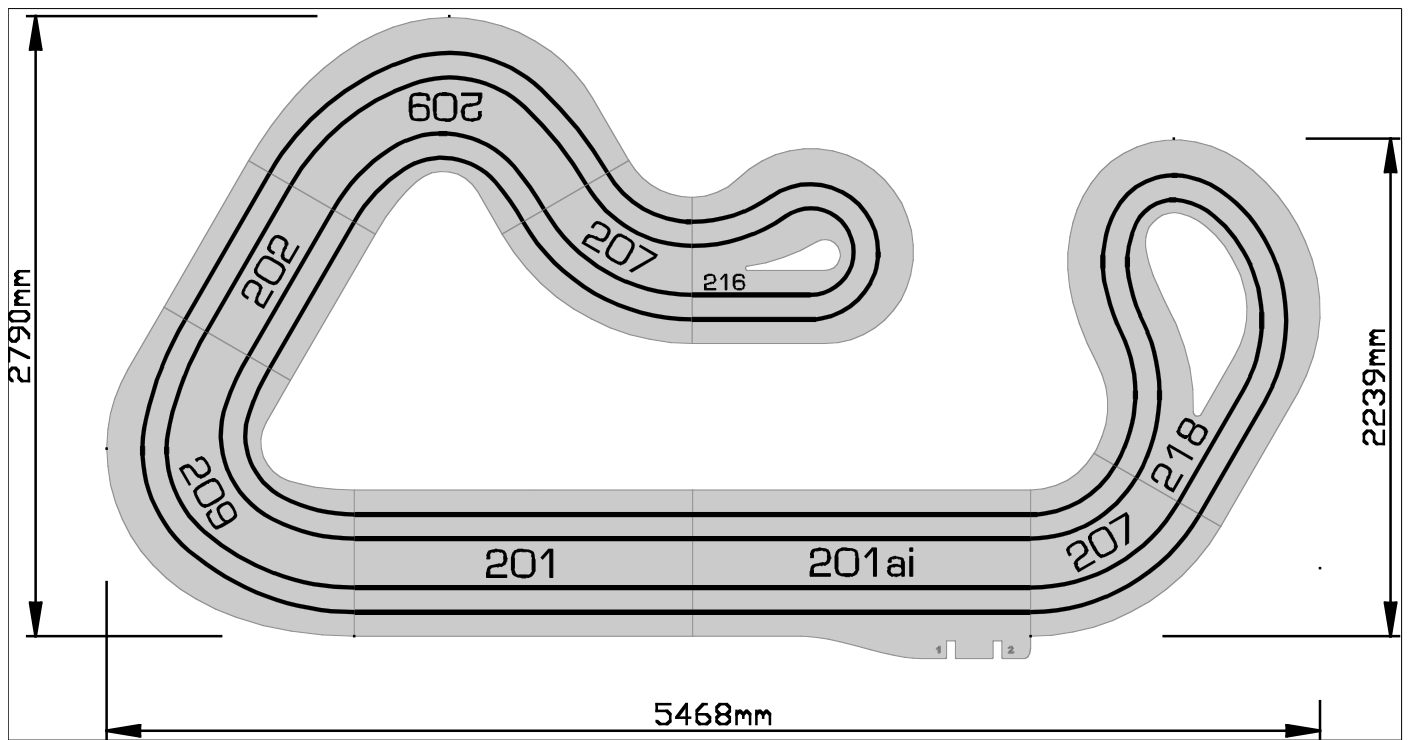

Beispiel 10