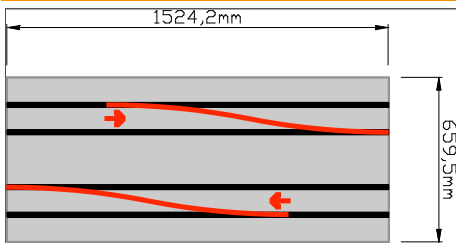

SLOT FIRE 200

201

Geometrie

Spurlänge 2x
1524,2mm

Preise

Ready to Race 278,91€
Bausatz 130,90€

201ai - Anschlussmodul

Geometrie

Spurlänge 2x
1524,2mm

Preise

Ready to Race 377,45€
Bausatz 159,46€

201d

Geometrie

Spurlänge 2x
1524,2mm

Spurwechsel 2

Preise