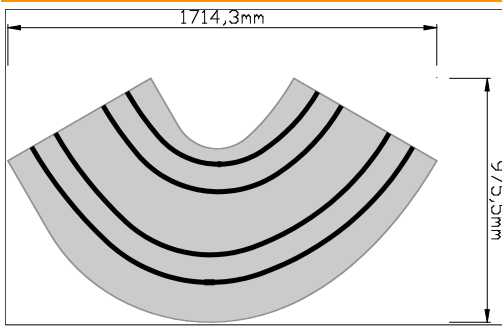

202

Geometrie

Spurlänge	2x 762,1mm
-----------	---------------

Preise

Ready to Race	176,94€
Bausatz	90,44€

202h

Geometrie

Spurlänge	762,1mm
-----------	---------

Preise

Ready to Race	108,70€
Bausatz	61,88€

207

Geometrie

Spurlänge	
innen	518,4mm
außen	863,9mm
Radien	
von	440,0mm
bis	880,0mm

Preise

Ready to Race	192,53€
Bausatz	102,34€

209

Geometrie

Spurlänge innen	1117,6mm
außen	1838,5mm
Radien von	315,0mm
bis	1640,0mm

Preise

Ready to Race	374,99€
Bausatz	190,40€

209d

Geometrie

Spurlänge innen	1117,6mm
außen	1838,5mm
Radien von	315,0mm
bis	1640,0mm
Spurwechsel	2