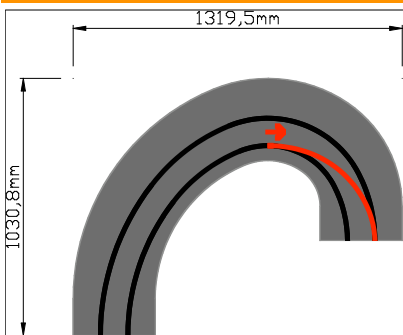

Preise

Ready to Race	392,35€
Bausatz	197,54€

218d / 218dg

Geometrie

Spurlänge	3226,0mm
Radien von	190,0mm
bis	742,0mm
Spurwechsel	2

Preise

Ready to Race	904,29€
---------------	---------

Die Module 217d und 218d sind auch mit Fahrtrichtung gegen den Uhrzeigersinn erhältlich und heißen dann 217dg oder 218dg. Diese werden hinter einer Überfahrt benötigt!

221 - Rampe oder Hügel

Geometrie

Spurlänge	1530,4mm
Biegeradien	
Rampe	3751,1mm
Hügel	1875,5mm
Lichte Höhe	
Rampe	90,0mm
Hügel	54,5mm

Preise

Ready to Race	241,20€
Bausatz	130,90€

Das Modul 221 kann entweder als Rampe oder als Hügel aufgebaut werden. Beim Einsatz als Rampe werden folgende Module benötigt: 2x 221, 223 und 224. Der Hügel kann als Ersatz für eine 201h aufgebaut werden.

223

Geometrie

Spurlänge	1757,4mm
Radien von	300,0mm
bis	990,0mm

Preise

Ready to Race	268,29€
Bausatz	145,18€

Dieses Modul kann nur zusammen mit dem Modul 221 eingesetzt werden.

223d

Geometrie

Spurlänge	1757,4mm
Radien von	300,0mm
bis	990,0mm
Spurwechsel	1

Preise

Ready to Race	568,17€
---------------	---------

Dieses Modul kann nur zusammen mit dem Modul 221 eingesetzt werden.

224

Geometrie

Spurlänge	1757,4mm
Radien von	300,0mm
bis	990,0mm