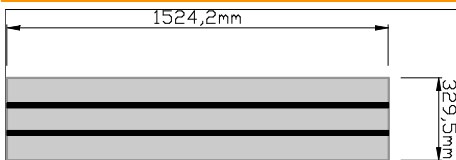

201h

Geometrie

Spurlänge 1524,2mm

Preise

Ready to Race 176,94€
Bausatz 90,44€