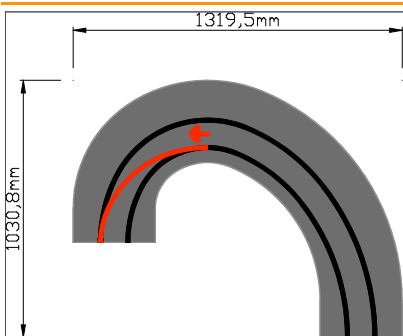

221 - Rampe oder Hügel

Geometrie

Spurlänge	1530,4mm
Biegeradien	
Rampe	3751,1mm
Hügel	1875,5mm
Lichte Höhe	
Rampe	90,0mm
Hügel	54,5mm

Preise

Ready to Race	241,20€
Bausatz	130,90€

Das Modul 221 kann entweder als Rampe oder als Hügel aufgebaut werden. Beim Einsatz als Rampe werden folgende Module benötigt: 2x 221, 223 und 224. Der Hügel kann als Ersatz für eine 201h aufgebaut werden.

223

Geometrie

Spurlänge	1757,4mm
Radien von	300,0mm
bis	990,0mm

Preise

Ready to Race	268,29€
Bausatz	145,18€

Dieses Modul kann nur zusammen mit dem Modul 221 eingesetzt werden.

223d

Geometrie

Spurlänge	1757,4mm
Radien von	300,0mm
bis	990,0mm
Spurwechsel	1

Preise

Ready to Race	568,17€
---------------	---------

Dieses Modul kann nur zusammen mit dem Modul 221 eingesetzt werden.

224

Geometrie

Spurlänge	1757,4mm
Radien von	300,0mm
bis	990,0mm

Preise

Ready to Race	268,29€
Bausatz	145,18€

Dieses Modul kann nur zusammen mit dem Modul 221 eingesetzt werden.

224d

Geometrie

Spurlänge	1757,4mm
Radien von	300,0mm
bis	990,0mm
Spurwechsel	1

Preise

Ready to Race	568,17€
---------------	---------