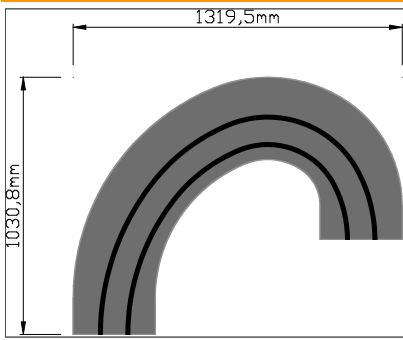

Preise

Ready to Race	392,35€
Bausatz	197,54€

218d / 218dg

Geometrie

Spurlänge	3226,0mm
Radien von	190,0mm
bis	742,0mm
Spurwechsel	2

Preise

Ready to Race	904,29€
---------------	---------

Die Module 217d und 218d sind auch mit Fahrtrichtung gegen den Uhrzeigersinn erhältlich und heißen dann 217dg oder 218dg. Diese werden hinter einer Überfahrt benötigt!

221 - Rampe oder Hügel

Geometrie

Spurlänge	1530,4mm
Biegeradien	
Rampe	3751,1mm
Hügel	1875,5mm
Lichte Höhe	
Rampe	90,0mm
Hügel	54,5mm

Preise

Ready to Race	241,20€
Bausatz	130,90€

Das Modul 221 kann entweder als Rampe oder als Hügel aufgebaut werden. Beim Einsatz als Rampe werden folgende Module benötigt: 2x 221, 223 und 224. Der Hügel kann als Ersatz für eine 201h aufgebaut werden.

223

Geometrie

Spurlänge	1757,4mm
Radien von	300,0mm
bis	990,0mm

Preise

Ready to Race	268,29€
Bausatz	145,18€

Dieses Modul kann nur zusammen mit dem Modul 221 eingesetzt werden.

223d

Geometrie